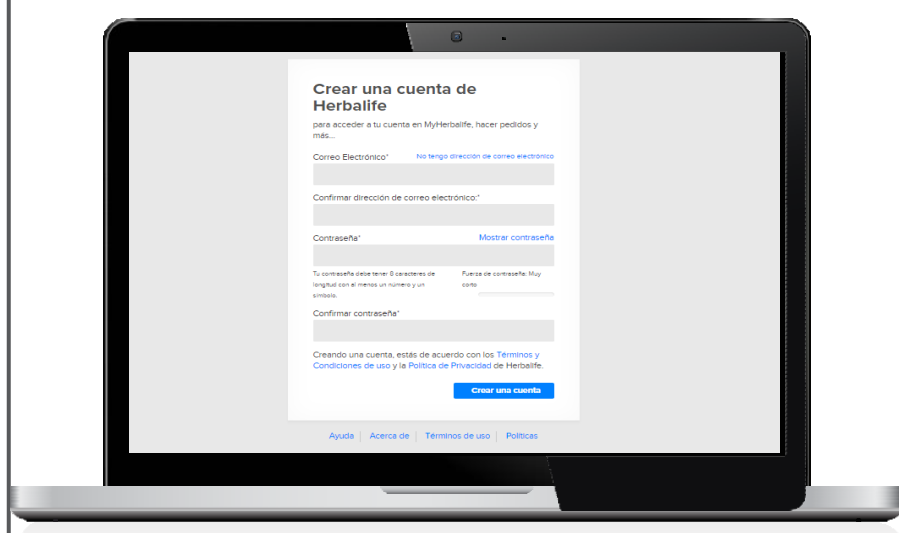

# SIGUE ESTOS 5 PASOS Y CREA TU CUENTA EN MYHERBALIFE.COM

**1** **INGRESA A MYHERBALIFE.COM SELECCIONA TU PAÍS Y HAZ CLIC EN "INICIA SESIÓN O CREA UNA CUENTA EN LÍNEA"**

**2** **SELECCIONA "CREAR UNA CUENTA"**

**3** **COMPLETA LA INFORMACIÓN DEL FORMULARIO Y HAZ CLIC "EN CREAMA CUENTA"**

**4** **INGRESA TU IDENTIFICACIÓN DE HERBALIFE NUTRITION "ID" Y "CLAVE PIN" Y HAZ CLIC EN "CONTINUAR"**

**5** **DILIGENCIA LAS PREGUNTAS DEL FORMULARIO Y HAZ CLIC EN "TERMINAR".**