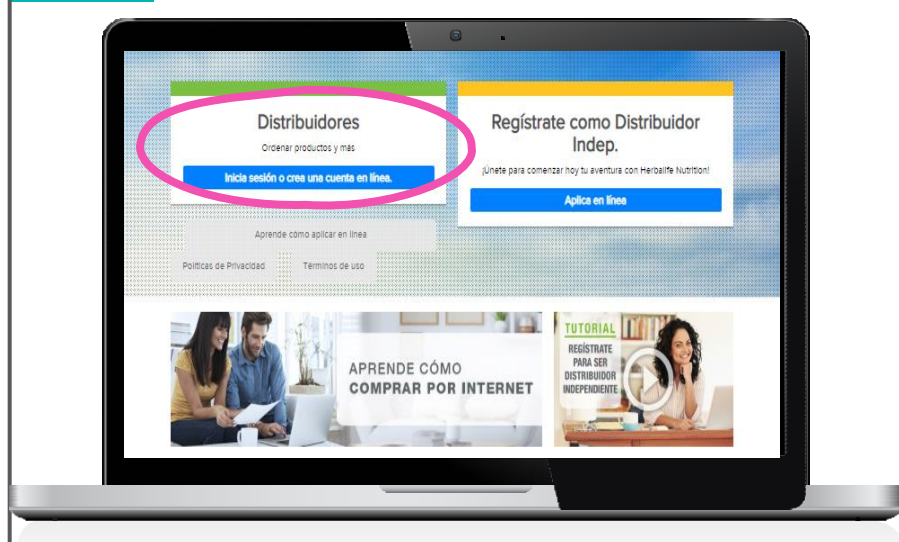

# SIGUE ESTOS 5 PASOS Y CREA TU CUENTA EN MYHERBALIFE.COM

**1** **INGRESA A MYHERBALIFE.COM SELECCIONA TU PAÍS Y HAZ CLIC EN "INICIA SESIÓN O CREA UNA CUENTA EN LÍNEA"**

**2** **SELECCIONA "CREAR UNA CUENTA"**

**3** **COMPLETA LA INFORMACIÓN DEL FORMULARIO Y HAZ CLIC "EN CREAMA CUENTA"**

**4** **INGRESA TU IDENTIFICACIÓN DE HERBALIFE NUTRITION "ID" Y "CLAVE PIN" Y HAZ CLIC EN "CONTINUAR"**

**5** **DILIGENCIA LAS PREGUNTAS DEL FORMULARIO Y HAZ CLIC EN "TERMINAR".**