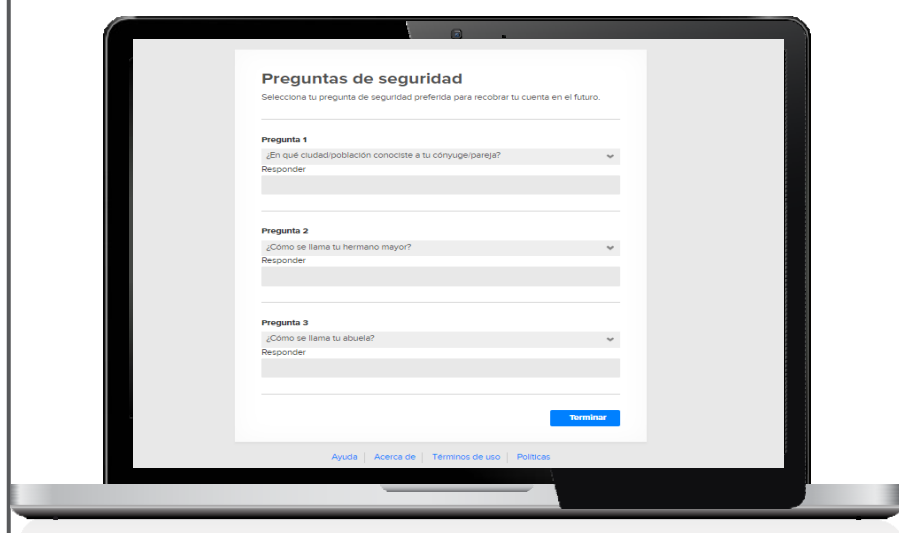

# SIGUE ESTOS 5 PASOS Y CREA TU CUENTA EN MYHERBALIFE.COM

**1** **INGRESA A MYHERBALIFE.COM SELECCIONA TU PAÍS Y HAZ CLIC EN "INICIA SESIÓN O CREA UNA CUENTA EN LÍNEA"**

**2** **SELECCIONA "CREAR UNA CUENTA"**

**3** **COMPLETA LA INFORMACIÓN DEL FORMULARIO Y HAZ CLIC "EN CREAMA CUENTA"**

**4** **INGRESA TU IDENTIFICACIÓN DE HERBALIFE NUTRITION "ID" Y "CLAVE PIN" Y HAZ CLIC EN "CONTINUAR"**

**5** **DILIGENCIA LAS PREGUNTAS DEL FORMULARIO Y HAZ CLIC EN "TERMINAR".**