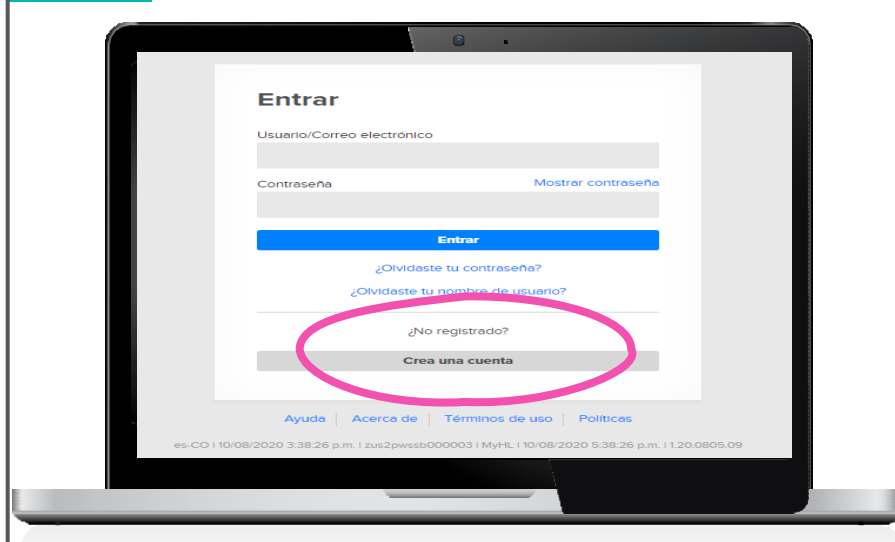

# SIGUE ESTOS 5 PASOS Y CREA TU CUENTA EN MYHERBALIFE.COM

**1** **INGRESA A MYHERBALIFE.COM SELECCIONA TU PAÍS Y HAZ CLIC EN "INICIA SESIÓN O CREA UNA CUENTA EN LÍNEA"**

**2** **SELECCIONA "CREAR UNA CUENTA"**

**3** **COMPLETA LA INFORMACIÓN DEL FORMULARIO Y HAZ CLIC "EN CREAMA CUENTA"**

**4** **INGRESA TU IDENTIFICACIÓN DE HERBALIFE NUTRITION "ID" Y "CLAVE PIN" Y HAZ CLIC EN "CONTINUAR"**

**5** **DILIGENCIA LAS PREGUNTAS DEL FORMULARIO Y HAZ CLIC EN "TERMINAR".**