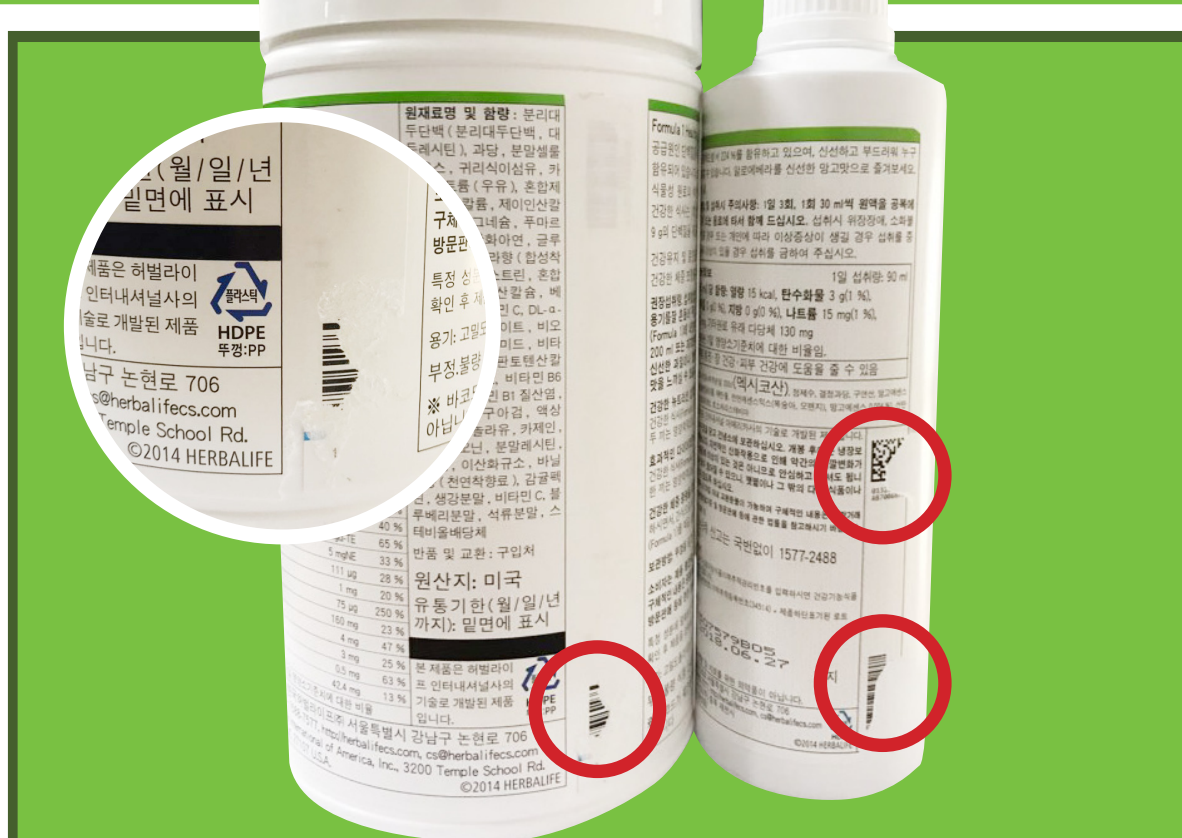

판매후
고객 관리 미흡

정품여부
확인 불가

허위 및
과대광고 위험

내 안전을 위한 허벌라이프 정품 확인법

GoHebalife

QR코드

바코드

허벌라이프가 알려주는 정품 구매 방법

바코드와 QR 코드 확인!

허벌라이프는 바코드와 QR 코드를
혜손하지 않습니다.

허벌라이프가 알려주는 정품 구매 방법

주소창에 GoHerbalife를 확인!

쇼핑몰 주소에 goherbalife가 있어야만
정품 구매 사이트입니다!

내 건강을 위한 올바른 선택!
허벌라이프 정품 구매