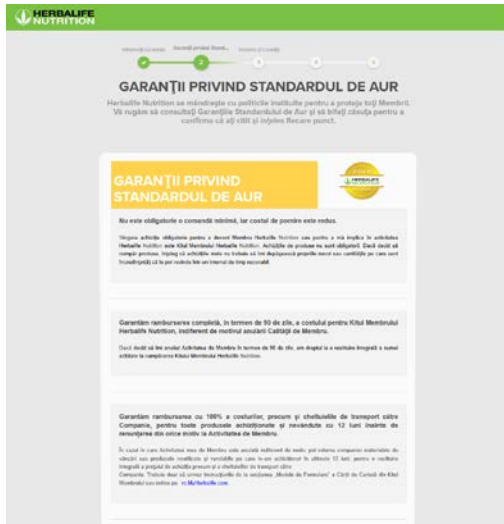

**HERBALIFE NUTRITION**

Informațiile dvs

Vă rugăm introduceți mai jos detaliile Sponsorului dvs

ID-ul Sponsorului Herbalife\*

Primele 3 litere ale numelui Sponsorului\*

## PASUL 4

### Garanțiile Privind Standardul de Aur

Citește Garanțiile Privind Standardul de Aur și bifează căsuța pentru a indica faptul că ai citit și înțeles.