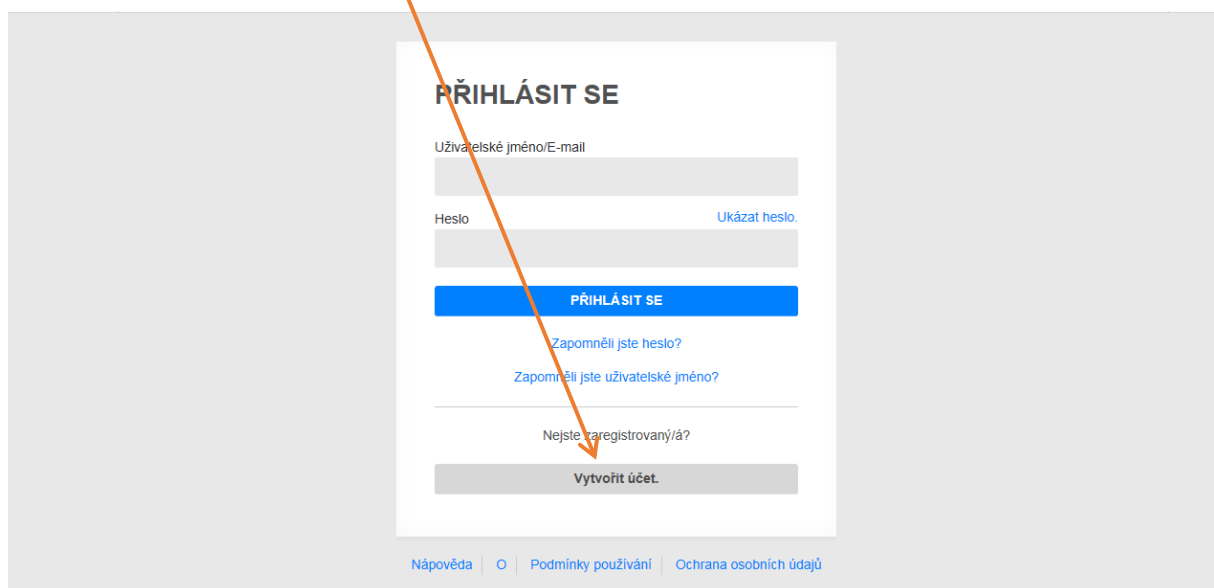

Vytvoření online účtu

Vytvoření online účtu je ještě jednodušší! Přejděte na stránku Myherbalife.cz a klikněte na položku „Přihlášení“

Následně klikněte na „Vytvořit účet“

V dalším kroku vyplňte volná pole - zadejte svou **e-mailovou adresu**, zvažte své **heslo** a **potvrďte ho**
Klikněte na položku „**Vytvořit účet**“