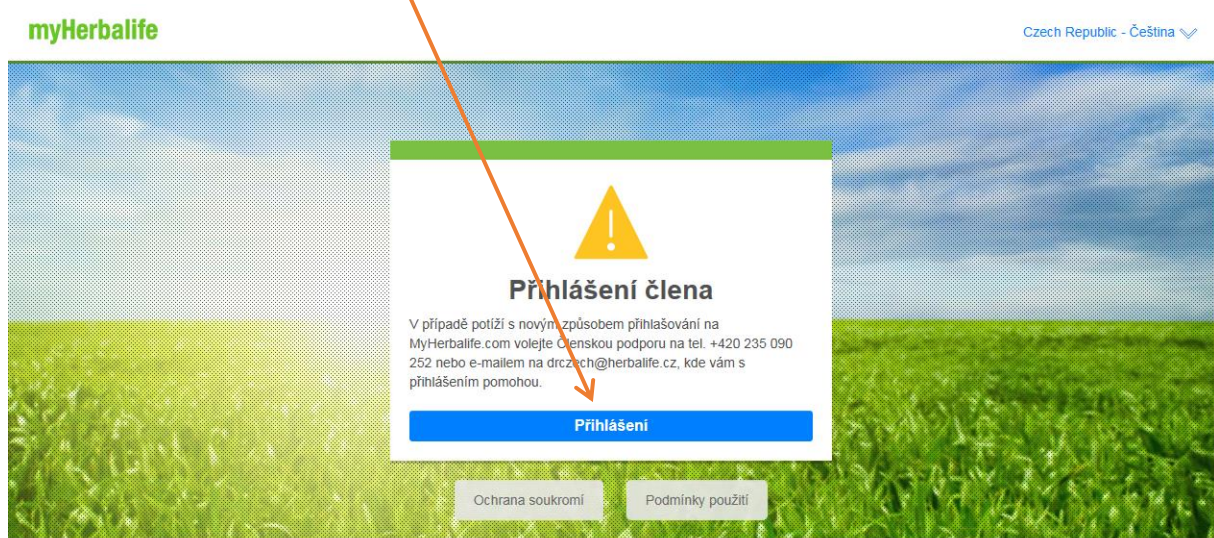

Vytvoření online účtu

Vytvoření online účtu je ještě jednodušší! Přejděte na stránku Myherbalife.cz a klikněte na položku „Přihlášení“

Následně klikněte na „Vytvořit účet“

V dalším kroku vyplňte volná pole - zadejte svou **e-mailovou adresu**, zvažte své **heslo** a **potvrďte ho**
Klikněte na položku „**Vytvořit účet**“