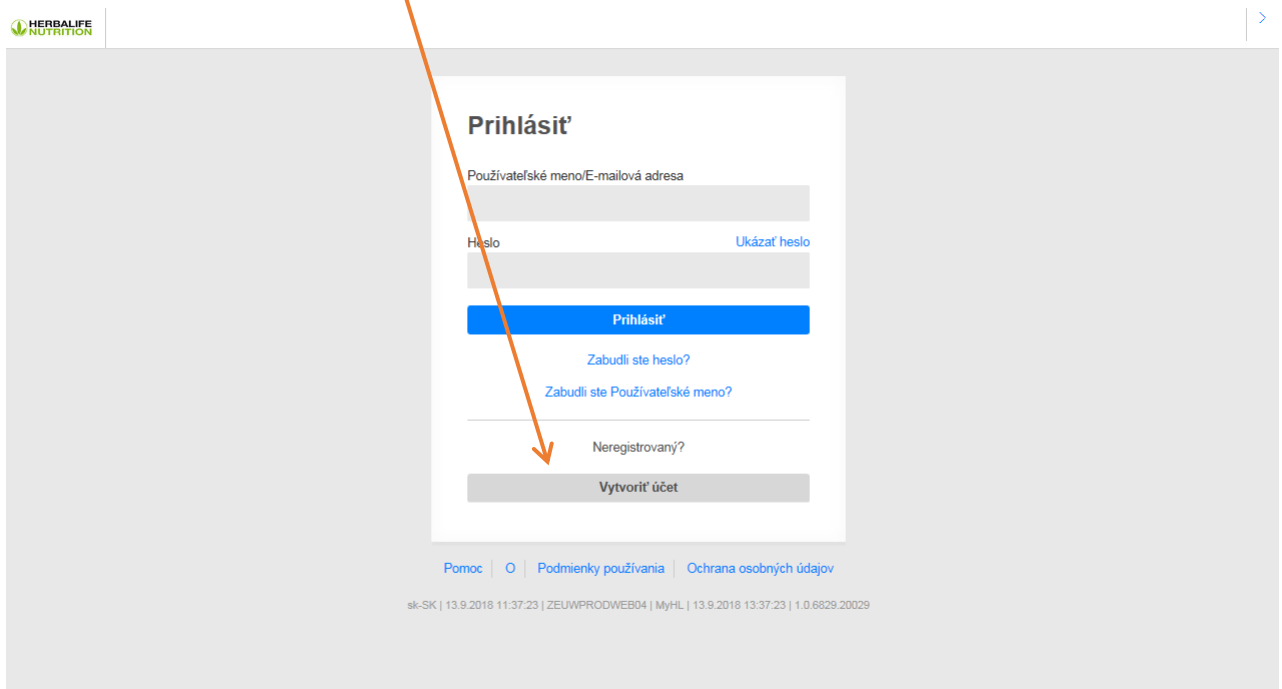

Vytvorenie prihlasovacieho účtu

Vytvorenie online prihlasovacieho účtu je ešte jednoduchšie! Prejdite na stránku Myherbalife.sk a kliknite na položku **Prihlásenie**

Následne kliknite na „**Vytvoriť účet**“

V ďalšom kroku prosím vyplňte voľné polia - zadajte svoju **e-mailovú adresu**, zväžte svoje **heslo** a **potvrďte ho**

Kliknite na položku **Vytvoriť účet**

Vytvoriť Herbalife účet

E-mailová adresa* [Nemám e-mailovú adresu](#)